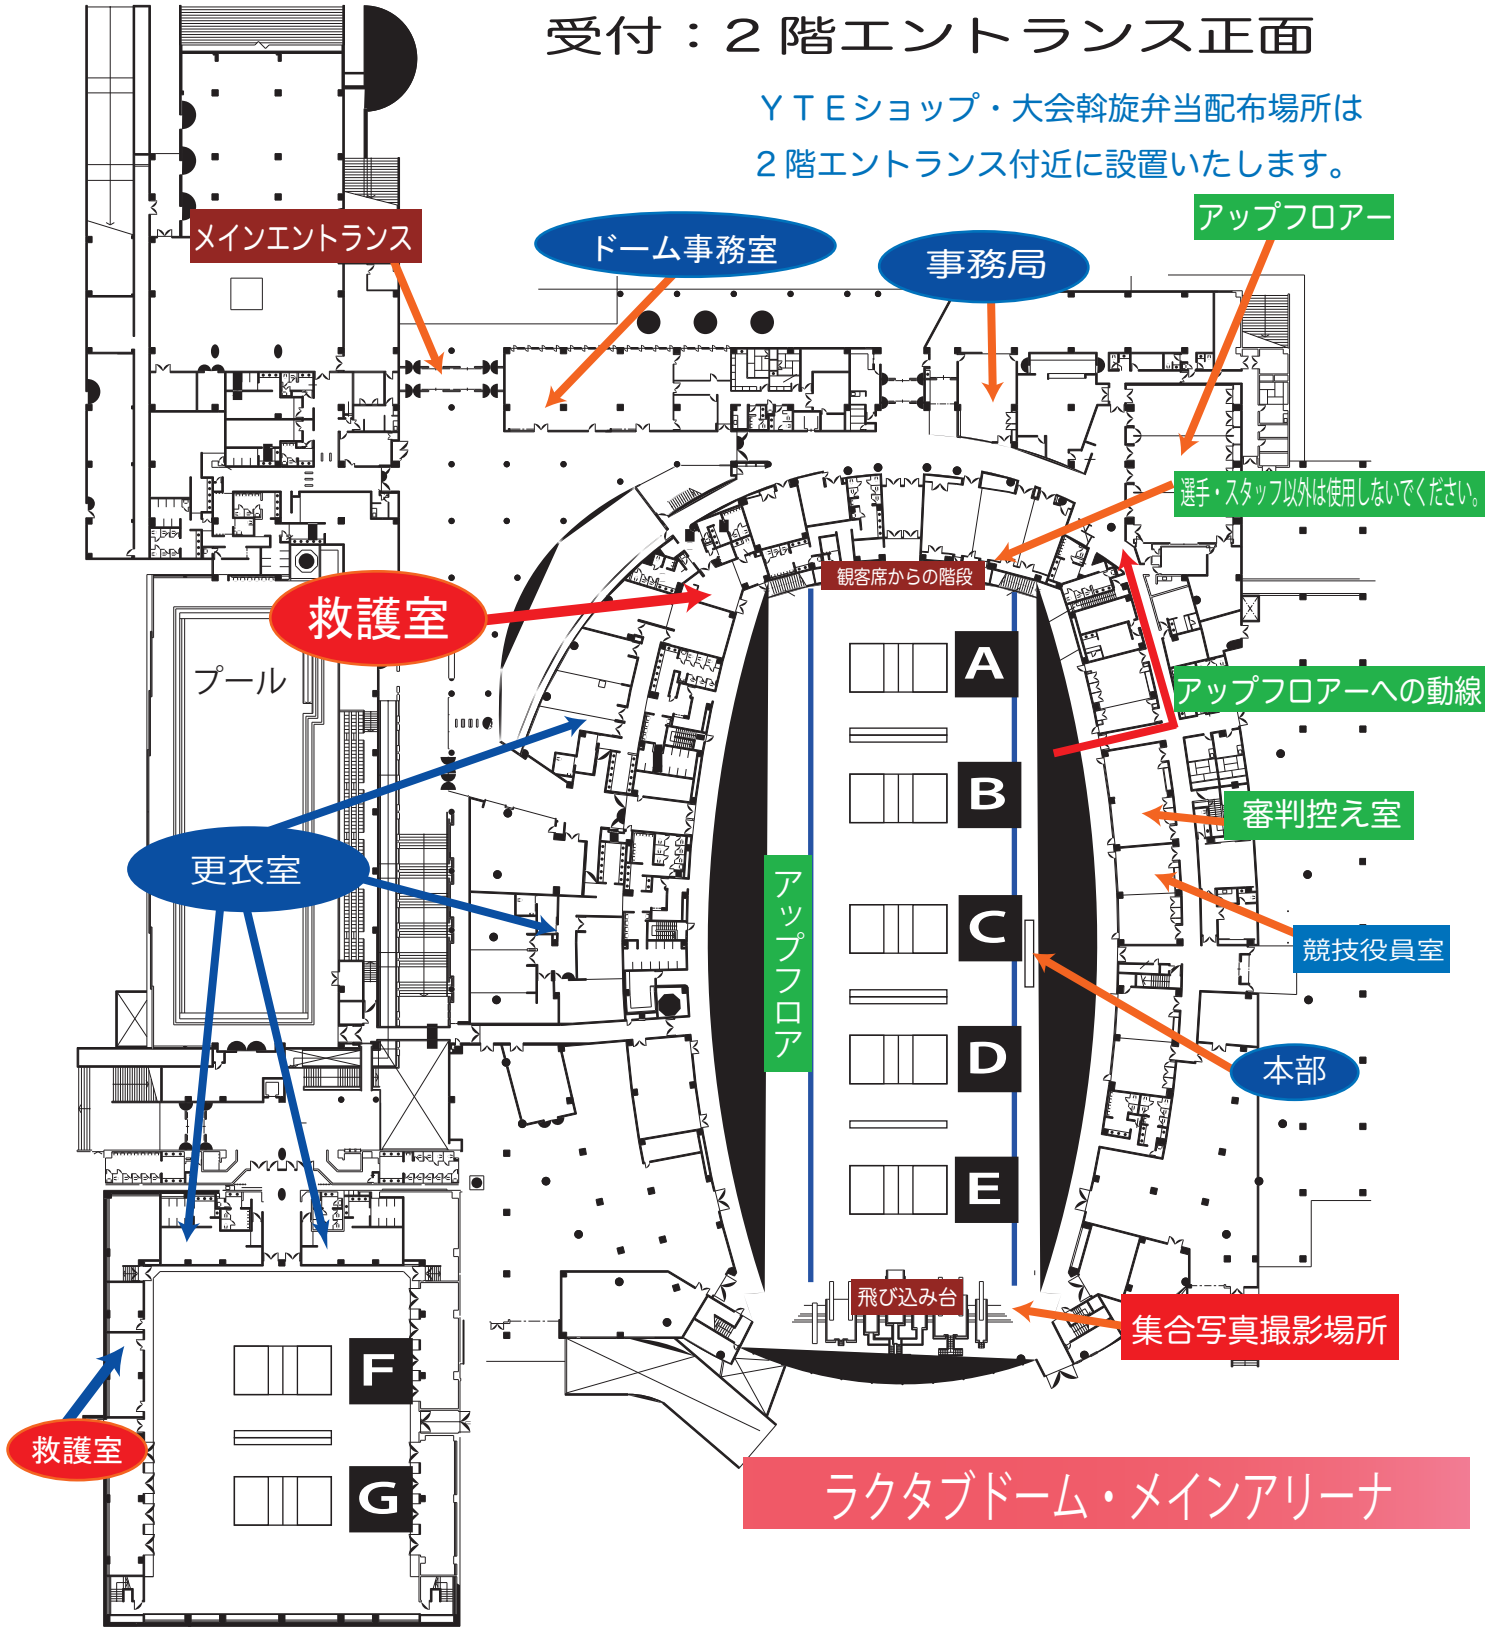

会場案内

※指定の場所以外でのアップは絶対におやめください。

※体育館の電源は使用できません。

※選手・スタッフ以外は、観客からフロアーへの階段を使用しないでください。

(保護者等のサブアリーナへの移動は、2階エントランスから退館し、1階にあるメインエントランスから入館してください。)

受付：2階エントランス正面

Y T Eショップ・大会幹旋弁当配布場所は
2階エントランス付近に設置いたします。

ラクタブドーム・メインアリーナ

ラクタブドーム・サブアリーナ